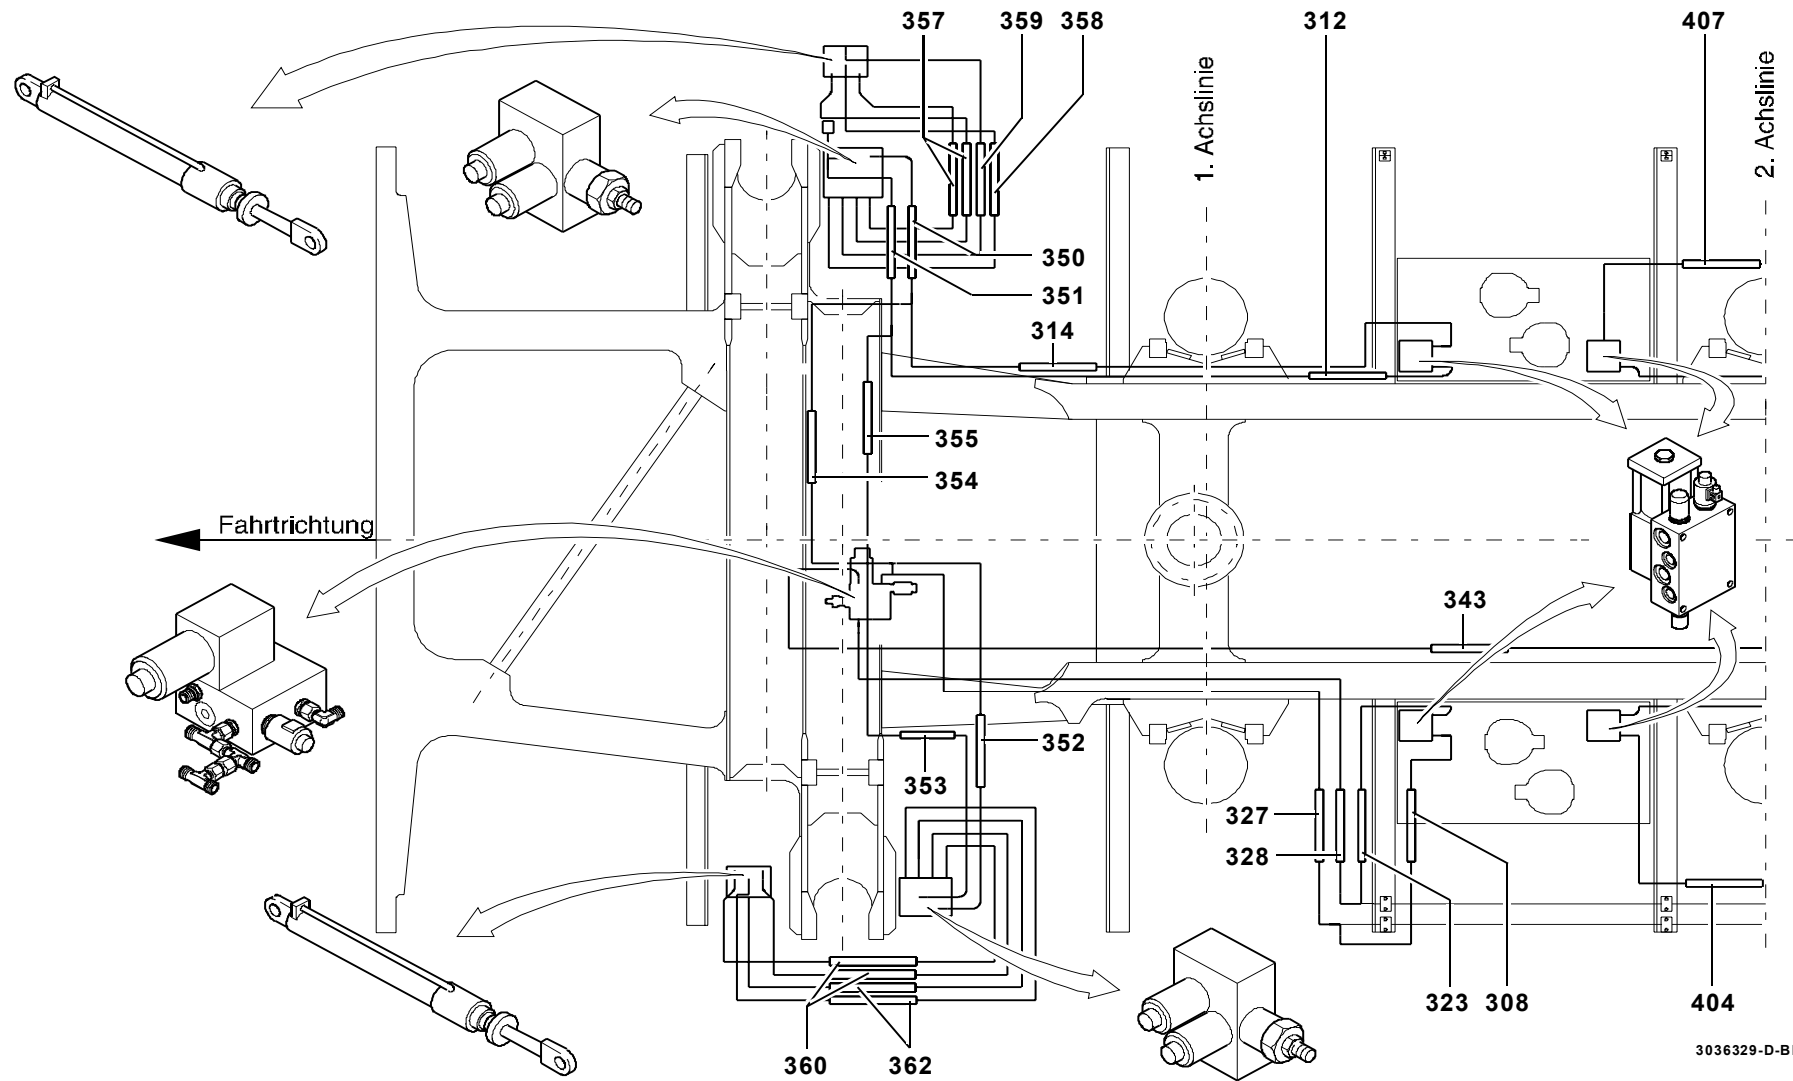

3036329-ETL D

3/7

GROVE

SCHLAUCHLEITUNGEN
HOSES

BILDTAFFEL
PICTORIAL DISPLAY

07.04

3036329-ETL D

4/7

**GMK 3050
BE 503
G 781**

GROVESCHLAUCHLEITUNGEN
HOSESBILDТАFEL
PICTORIAL DISPLAYGMK 3050
BE 503
G 781

07.04

3036329-ETL D

5/7

3036329-D-BL05-0704-3050

GROVE

SCHLAUCHLEITUNGEN
HOSES

BILDТАFEL
PICTORIAL DISPLAY

GMK 3050
BE 503
G 781

07.04

3036329-ETL D

6/7

GROVE

SCHLAUCHLEITUNGEN
HOSES

BILDTADEL
PICTORIAL DISPLAY