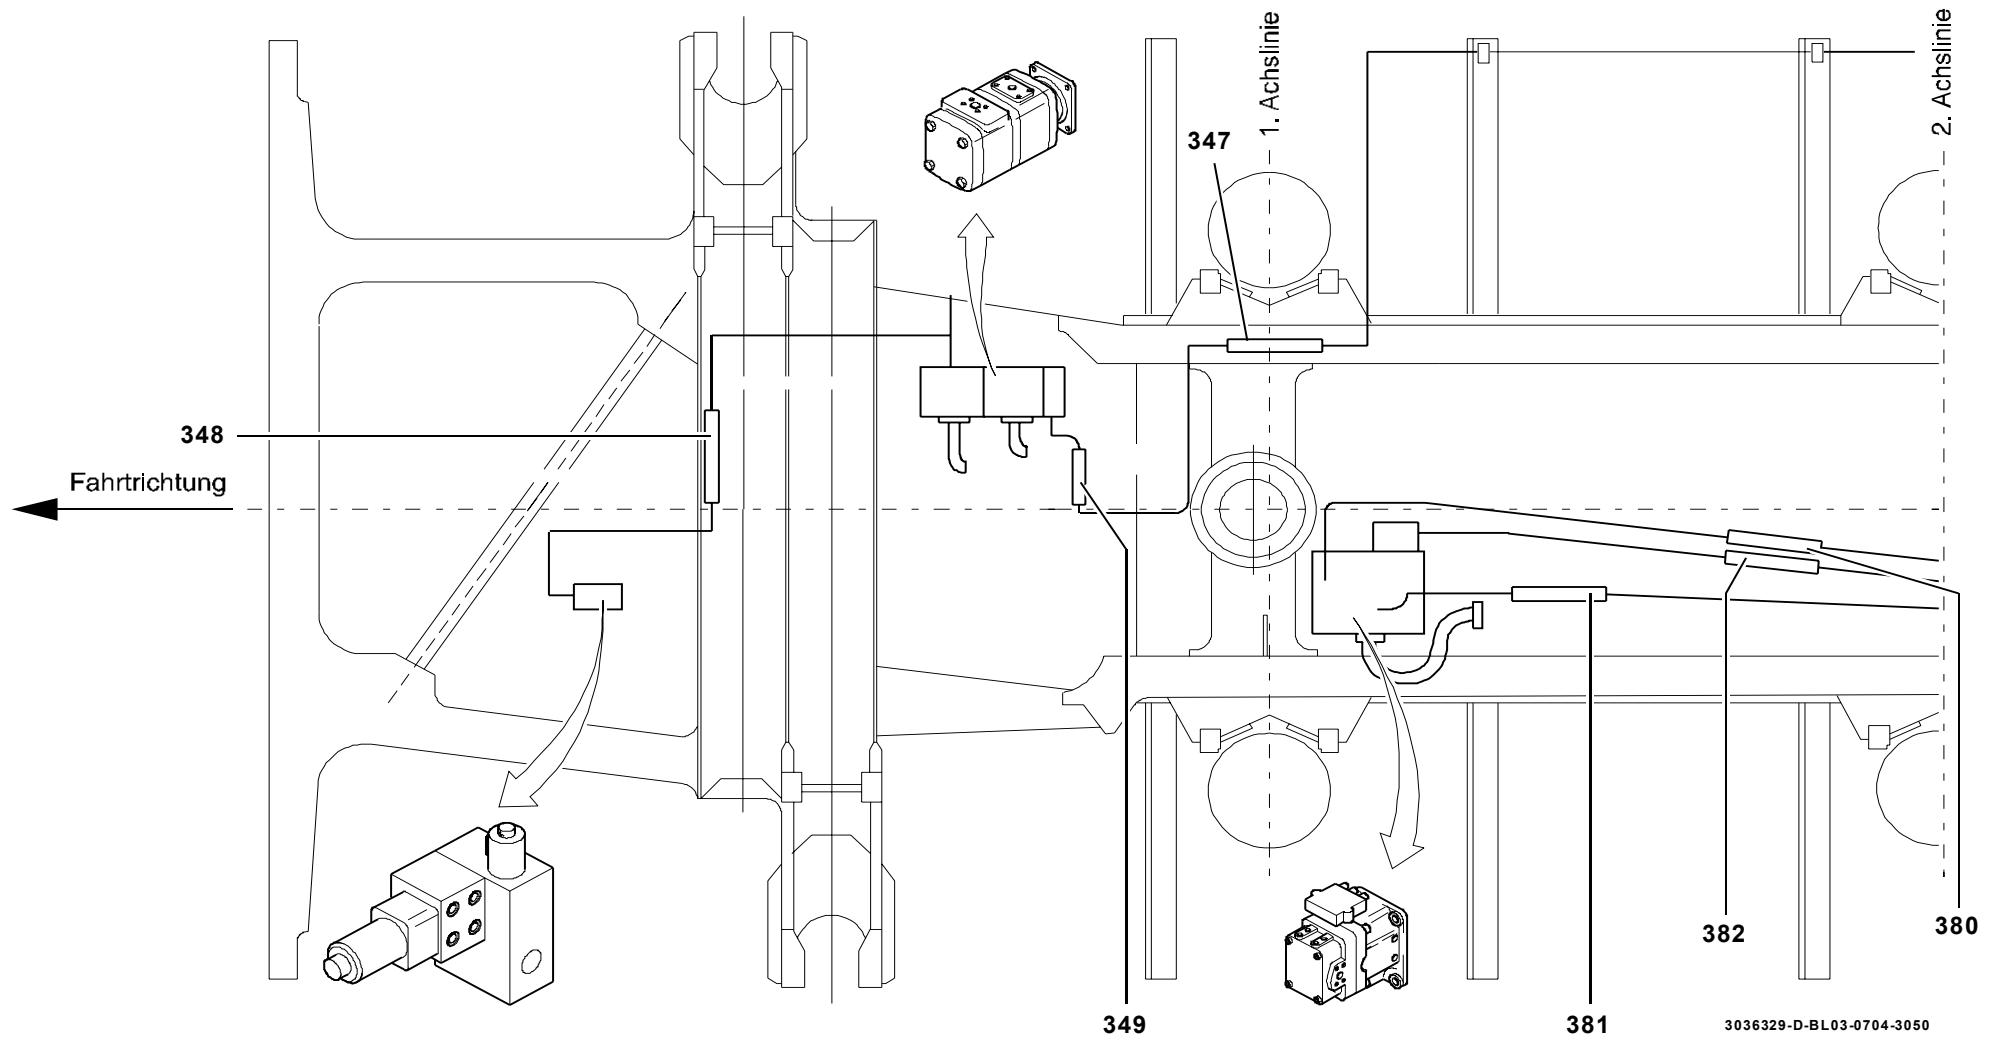

GROVE

SCHLAUCHLEITUNGEN
HOSES

BILDТАFEL
PICTORIAL DISPLAY

GMK 3050
BE 503
G 781

07.04

3036329-ETL D

1/7

GROVE

SCHLAUCHLEITUNGEN
HOSES

BILDTADEL
PICTORIAL DISPLAY

GMK 3050
BE 503
G 781

07.04

3036329-ETL D

2/7

GROVESCHLAUCHLEITUNGEN
HOSESBILDТАFEL
PICTORIAL DISPLAYGMK 3050
BE 503
G 781

07.04

3036329-ETL D

3/7

GROVE

SCHLAUCHLEITUNGEN
HOSES

BILDTAFFEL
PICTORIAL DISPLAY

07.04

3036329-ETL D

4/7

**GMK 3050
BE 503
G 781**

GROVESCHLAUCHLEITUNGEN
HOSESBILDТАFEL
PICTORIAL DISPLAYGMK 3050
BE 503
G 781

07.04

3036329-ETL D

5/7

3036329-D-BL05-0704-3050

GROVE

SCHLAUCHLEITUNGEN
HOSES