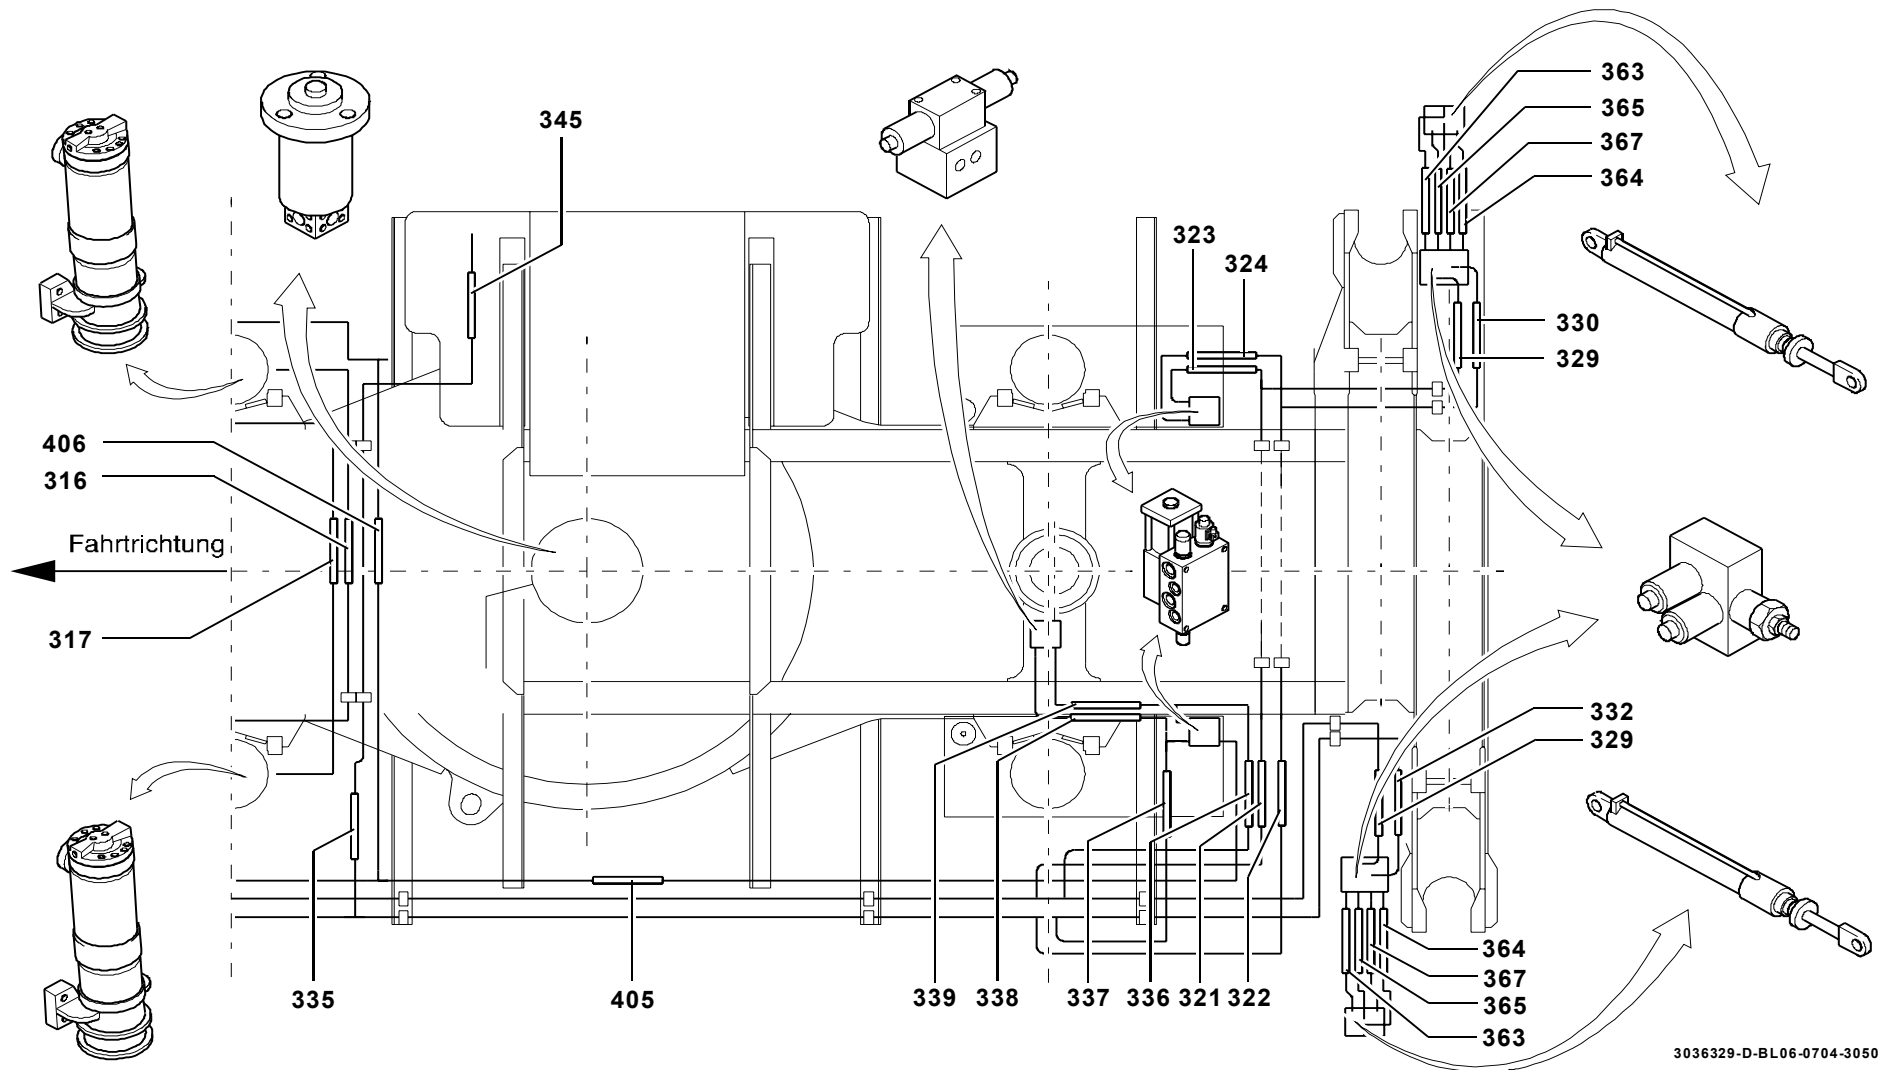

3036329-ETL D

3/7

GROVE

SCHLAUCHLEITUNGEN
HOSES

BILDTAFFEL
PICTORIAL DISPLAY

07.04

3036329-ETL D

4/7

**GMK 3050
BE 503
G 781**

GROVESCHLAUCHLEITUNGEN
HOSESBILDТАFEL
PICTORIAL DISPLAYGMK 3050
BE 503
G 781

07.04

3036329-ETL D

5/7

3036329-D-BL05-0704-3050

GROVE

SCHLAUCHLEITUNGEN
HOSES

BILDТАFEL
PICTORIAL DISPLAY

GMK 3050
BE 503
G 781

07.04

3036329-ETL D

6/7

GROVE

SCHLAUCHLEITUNGEN
HOSES

BILDTADEL
PICTORIAL DISPLAY