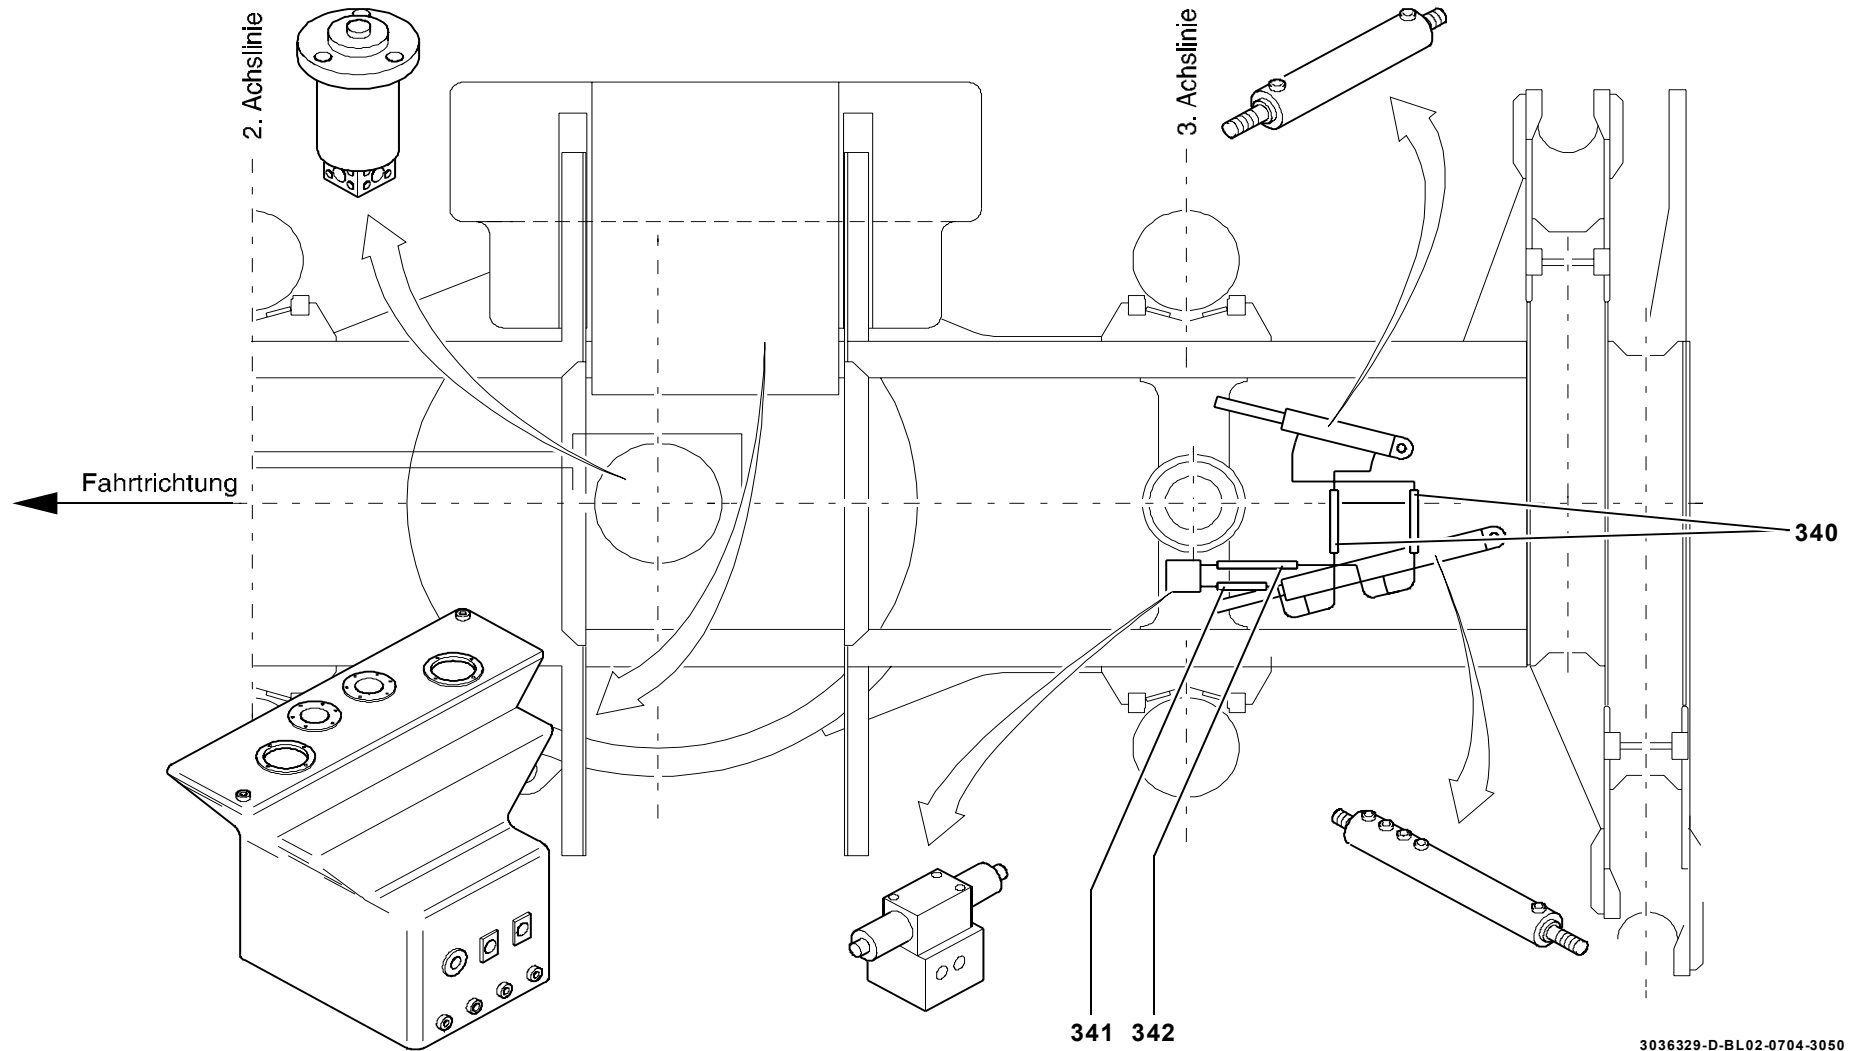

GROVE

SCHLAUCHLEITUNGEN
HOSES

BILDТАFEL
PICTORIAL DISPLAY

GMK 3050
BE 503
G 781

07.04

3036329-ETL D

1/7

GROVE

SCHLAUCHLEITUNGEN
HOSES

BILDTADEL
PICTORIAL DISPLAY

GMK 3050
BE 503
G 781

07.04

3036329-ETL D

2/7

GROVESCHLAUCHLEITUNGEN
HOSESBILDТАFEL
PICTORIAL DISPLAYGMK 3050
BE 503
G 781

07.04

3036329-ETL D

3/7

GROVE

SCHLAUCHLEITUNGEN
HOSES

BILDTAFFEL
PICTORIAL DISPLAY

07.04

3036329-ETL D

4/7