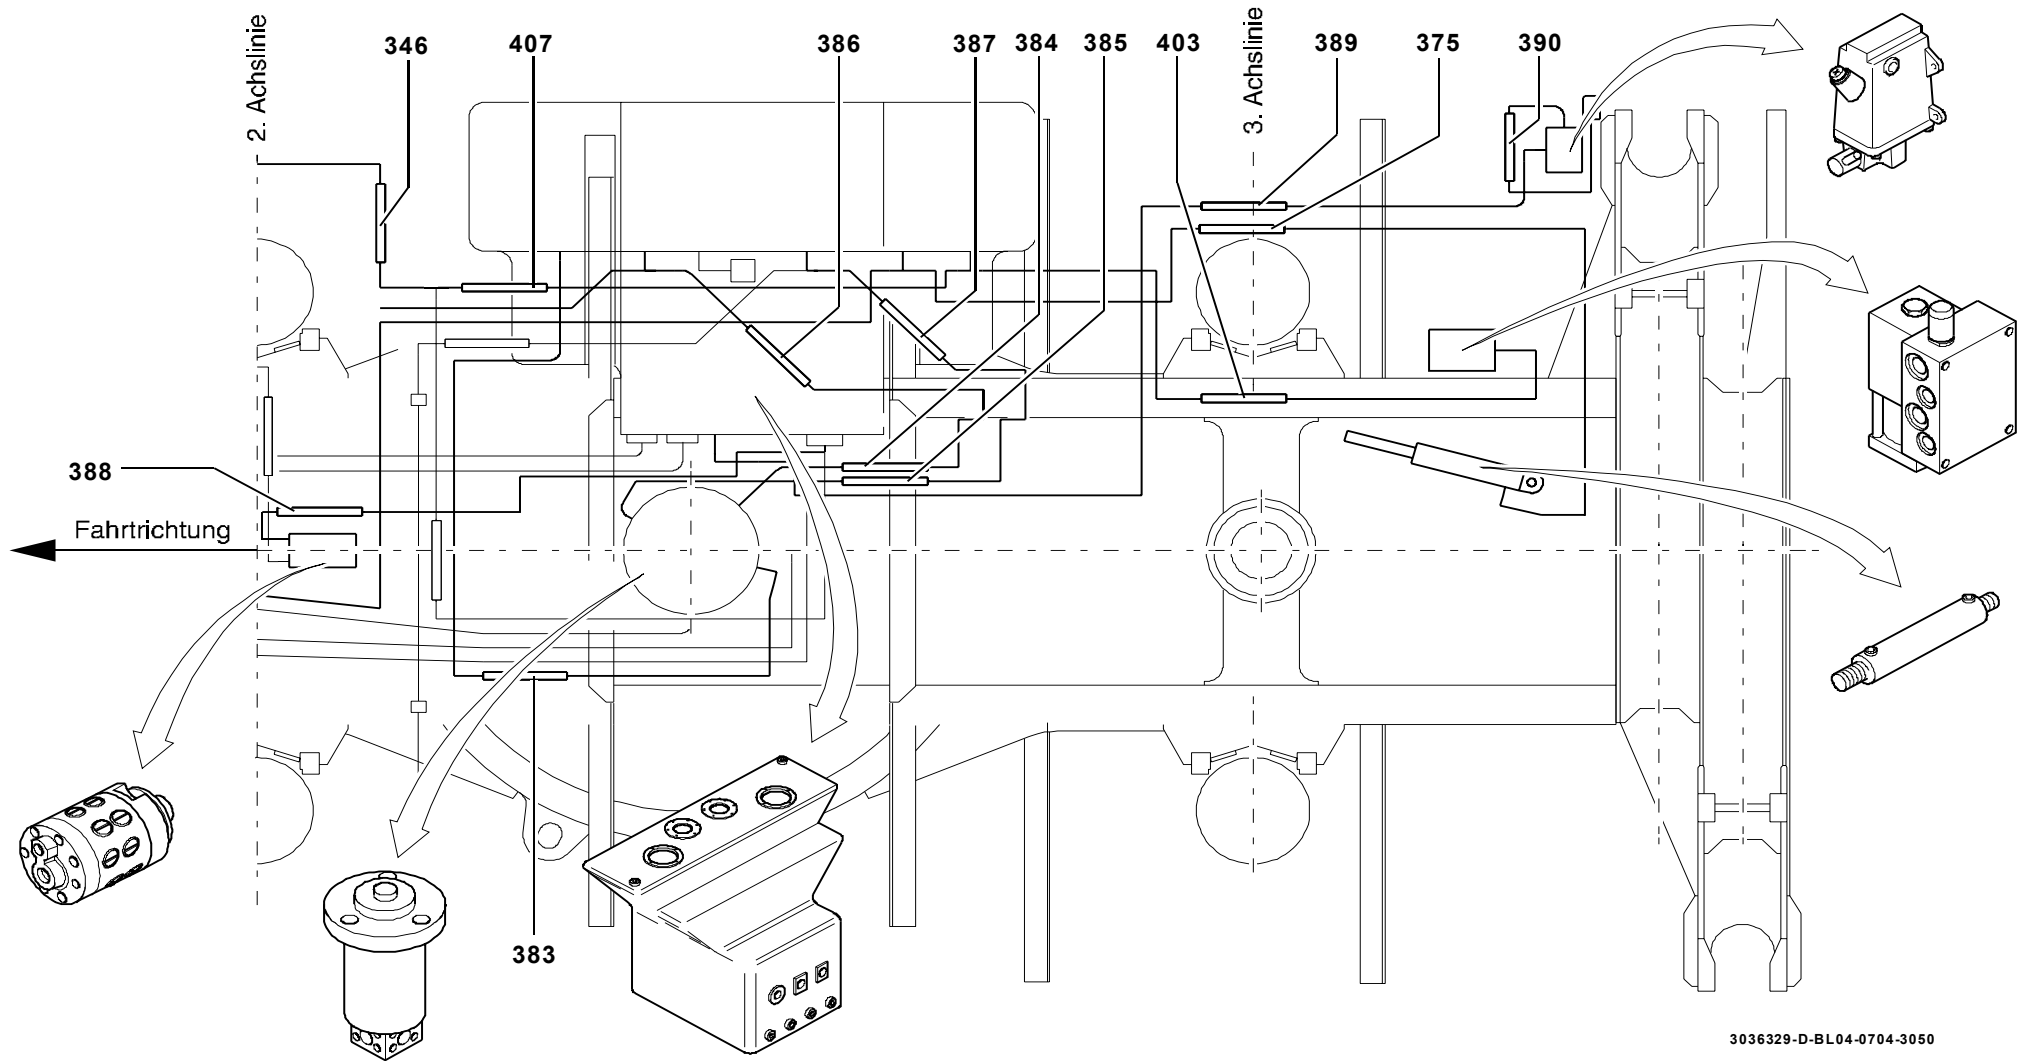

3036329-ETL D

3/7

GROVE

SCHLAUCHLEITUNGEN
HOSES

BILDTAFFEL
PICTORIAL DISPLAY

07.04

3036329-ETL D

4/7

**GMK 3050
BE 503
G 781**

GROVESCHLAUCHLEITUNGEN
HOSESBILDТАFEL
PICTORIAL DISPLAYGMK 3050
BE 503
G 781

07.04

3036329-ETL D

5/7

3036329-D-BL05-0704-3050

GROVE

SCHLAUCHLEITUNGEN
HOSES

BILDТАFEL
PICTORIAL DISPLAY

GMK 3050
BE 503
G 781

07.04

3036329-ETL D

6/7

GROVE

SCHLAUCHLEITUNGEN
HOSES

BILDTADEL
PICTORIAL DISPLAY