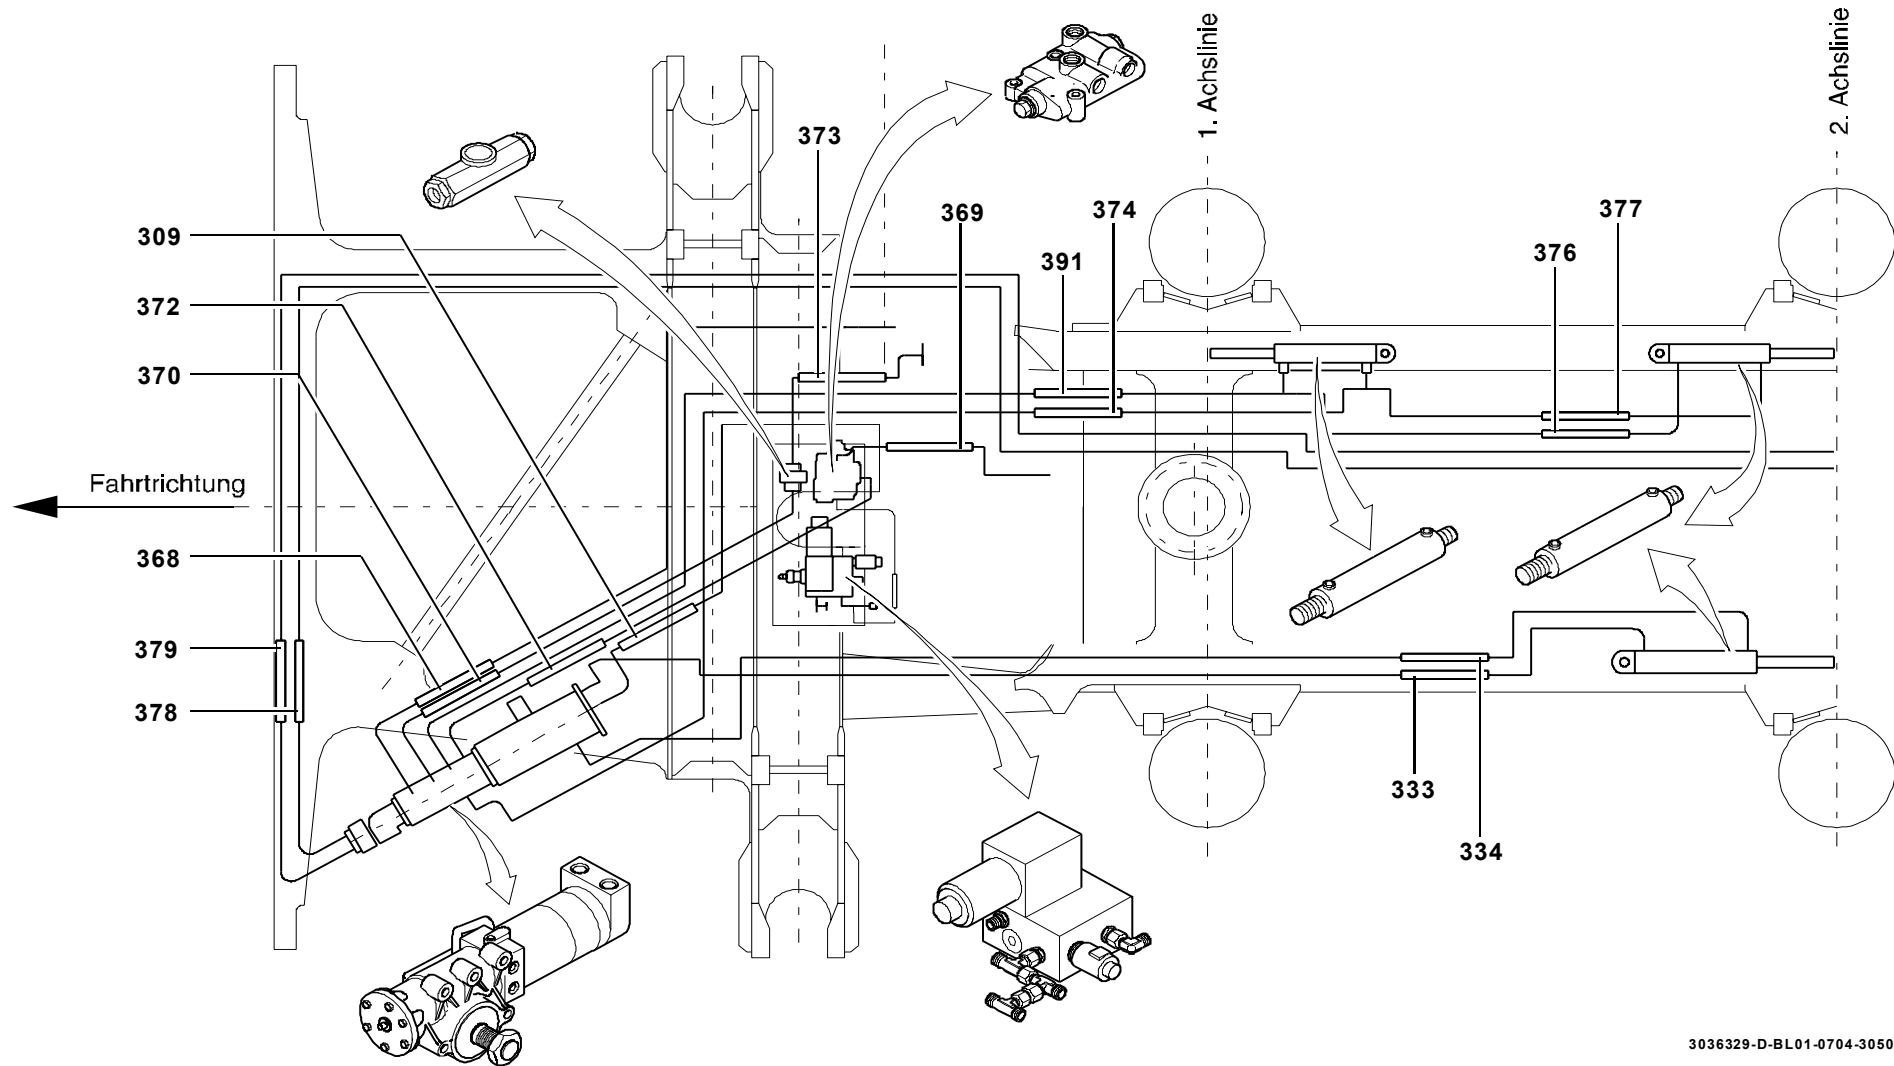

GROVE

SCHLAUCHLEITUNGEN
HOSES

BILDТАFEL
PICTORIAL DISPLAY

GMK 3050
BE 503
G 781

07.04

3036329-ETL D

1/7

GROVE

SCHLAUCHLEITUNGEN
HOSES

BILDTADEL
PICTORIAL DISPLAY

GMK 3050
BE 503
G 781

07.04

3036329-ETL D

2/7

GROVESCHLAUCHLEITUNGEN
HOSESBILDТАFEL
PICTORIAL DISPLAYGMK 3050
BE 503
G 781

07.04

3036329-ETL D

3/7

GROVE

SCHLAUCHLEITUNGEN
HOSES

BILDTAFFEL
PICTORIAL DISPLAY

07.04

3036329-ETL D

4/7

**GMK 3050
BE 503
G 781**

GROVESCHLAUCHLEITUNGEN
HOSESBILDТАFEL
PICTORIAL DISPLAYGMK 3050
BE 503
G 781

07.04

3036329-ETL D

5/7

3036329-D-BL05-0704-3050

GROVE

SCHLAUCHLEITUNGEN
HOSES